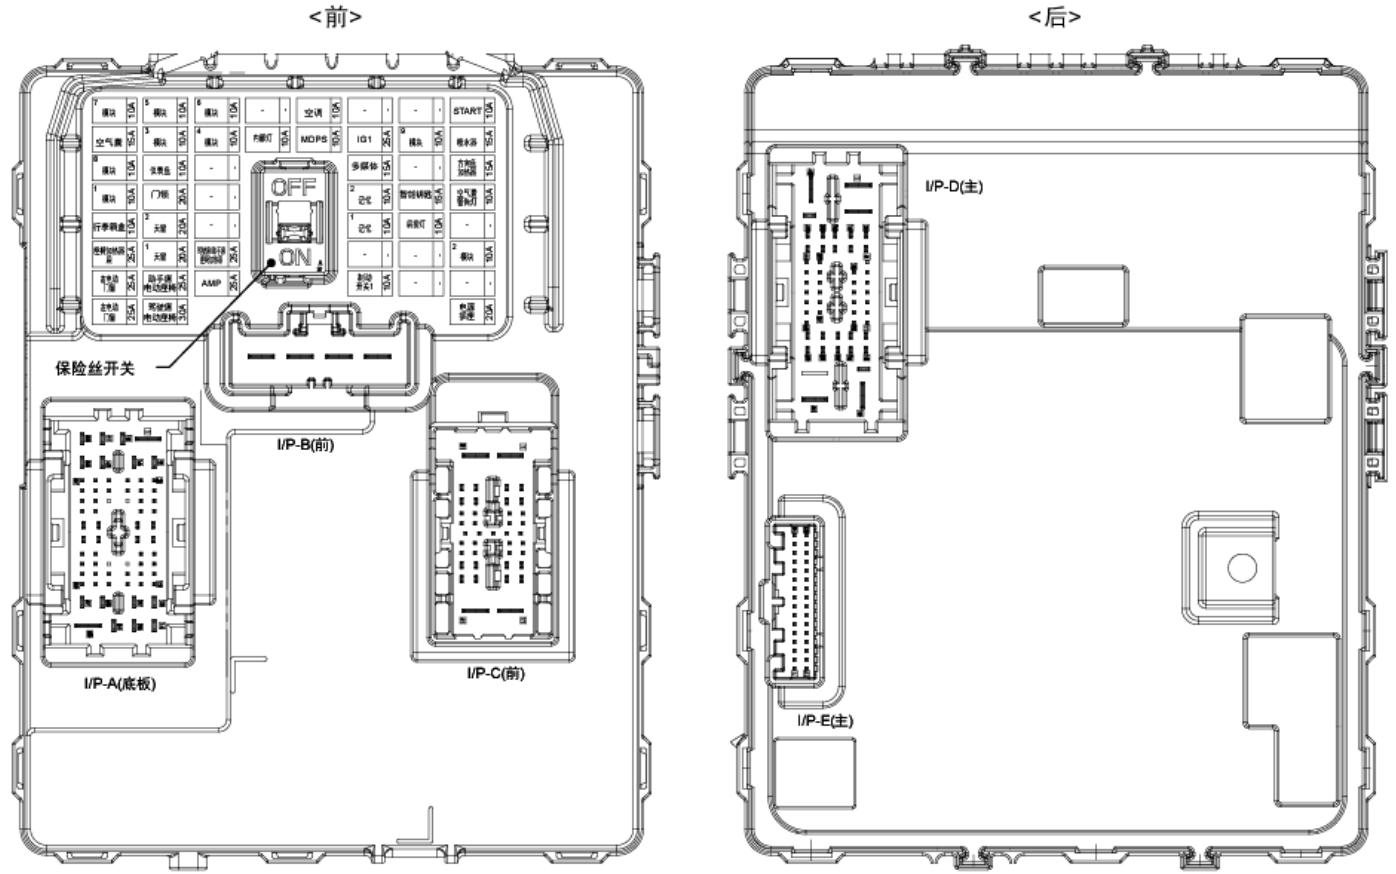

保险丝&继电器信息(1)

SD100-1

智能接线盒

※ 仅能使用规定规格保险丝和继电器